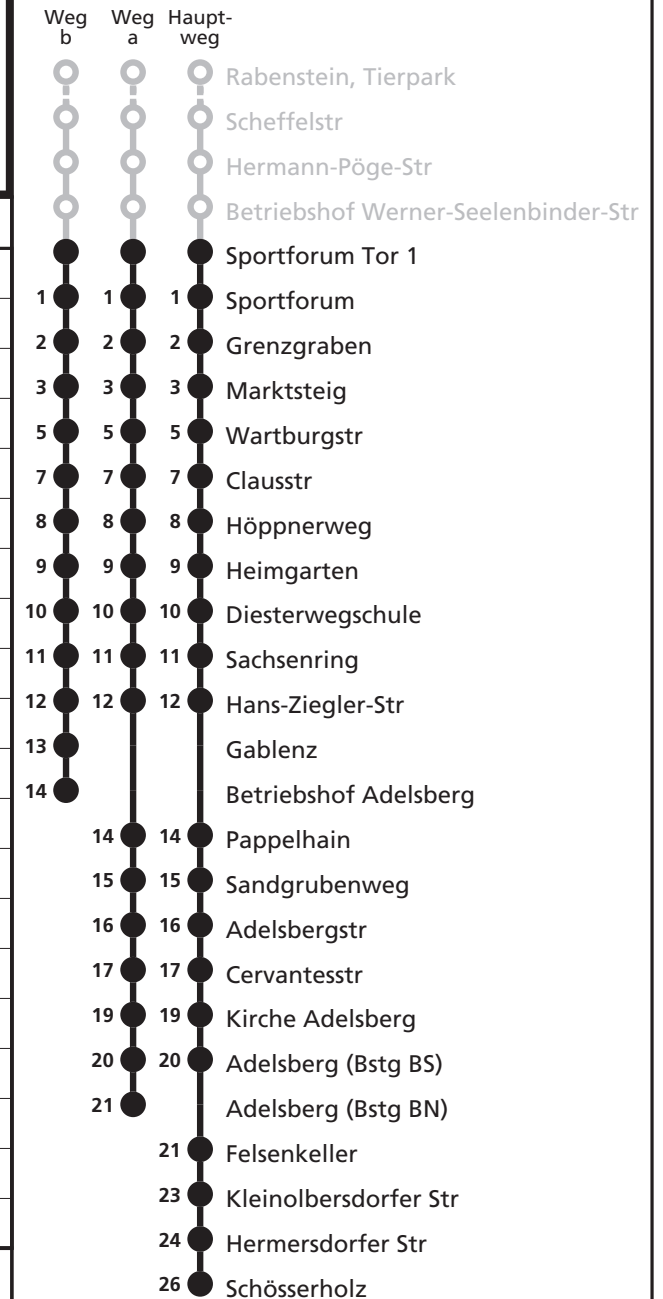

43

BUS

Ⓜ Chemnitz, Sportforum Tor 1
➔ Chemnitz, Schösserholz

01.10.18 - 23.11.18

Uhr	Montag - Freitag	Samstag	Sonn- und Feiertag	Uhr
4	40	59^a		4
5	34^b 40	43^a	06^a	5
6	09 39^b	43^a	06^a	6
7	09 39^b	43^a	06^a	7
8	09 39^b	43^a	06^a	8
9	09 39^b	43^a	06^a	9
10	09^b 39	34^a	06^a	10
11	09^b 39	34^a	06^a	11
12	09^b 39	34^a	06^a	12
13	09^b 39	34^a	06^a	13
14	06^S 09^F_b 39	34^a	06^a	14
15	09^F_b 09^S 39	34^a	06^a	15
16	09^b 39	34^a	06^a	16
17	09^b 39	34^a	06^a	17
18	09^b 39	34^a	06^a	18
19	09^b 39	34^a	06^a	19
20	09^b 47	49^a	06^a	20
21	09^b 49	49^a	06^a	21
22	09^b 44	44^a	06^a	22
23			06^a	23

a = fährt Weg a   b = fährt Weg b   F = an Ferientagen   S = an Schultagen
Umleitungsfahrplan (Bau Chemnitz, Wartburgstraße)

Reisezeit in Minuten

Fahrten ohne Weghinweis verkehren auf Hauptweg. Außerhalb der Hauptverkehrszeit bestehen z.T. kürzere Reisezeiten.