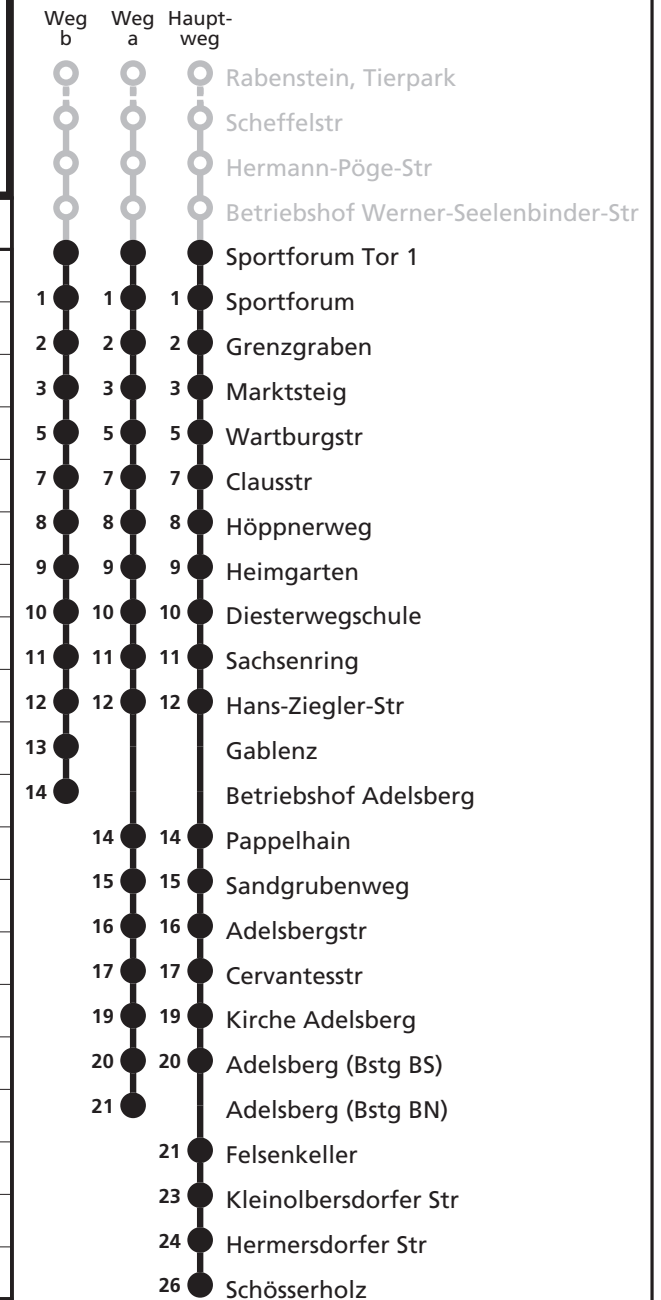

43

BUS

Chemnitz, Sportforum Tor 1 → Chemnitz, Schösserholz

**Fahrplan 2017/18
Gültig ab 26.02.18**

Uhr	Montag - Freitag	Samstag	Sonn- und Feiertag	Uhr
4	41	59^a		4
5	34^b 41	43^a	06^a	5
6	09 39^b	43^a	06^a	6
7	09 39^b	43^a	06^a	7
8	09 39^b	43^a	06^a	8
9	09 39^b	43^a	06^a	9
10	09^b 39	34^a	06^a	10
11	09^b 39	34^a	06^a	11
12	09^b 39	34^a	06^a	12
13	09^b 39	34^a	06^a	13
14	06^S 09^F 39	34^a	06^a	14
15	09^F 09^S 39	34^a	06^a	15
16	09^b 39	34^a	06^a	16
17	09^b 39	34^a	06^a	17
18	09^b 39	34^a	06^a	18
19	09^b 39	34^a	06^a	19
20	09^b 47	49^a	06^a	20
21	09^b 49	49^a	06^a	21
22	09^b 44	44^a	06^a	22
23			06^a	23

a = fährt Weg a   b = fährt Weg b   F = an Ferientagen   S = an Schultagen

Reisezeit in Minuten

Fahrten ohne Weghinweis verkehren auf Hauptweg. Außerhalb der Hauptverkehrszeit bestehen z.T. kürzere Reisezeiten.