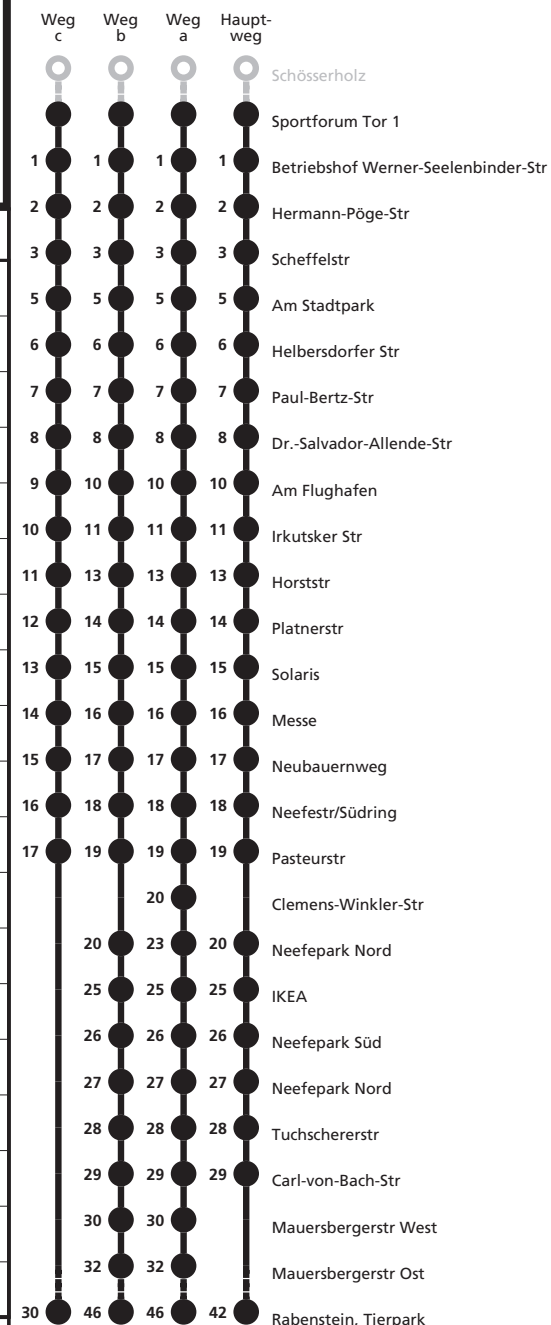

43

Chemnitz, Sportforum Tor 1 → Chemnitz, Rabenstein, Tierpark

Fahrplan 2017/18
Gültig ab 26.02.18

Uhr	Montag - Freitag	Samstag	Sonn- und Feiertag	Uhr
5	34 ^a	42	49 ^c	5
6	04 ^a 34 ^a	42	49 ^c	6
7	04 ^a 34 ^a	42	49 ^c	7
8	04 ^a 34 ^b	40	49 ^c	8
9	04 ^b 34 ^b	38	49 ^c	9
10	04 34	38	49 ^c	10
11	04 34 ^b	38	49 ^c	11
12	04 ^b 34 ^b	38	49 ^c	12
13	04 ^b 34 ^b	38	49 ^c	13
14	04 ^a 34 ^a	38	49 ^c	14
15	04 ^F _a 04 ^S _a 34 ^a	38	49 ^c	15
16	04 ^F _a 04 ^S _a 34 ^a	38	49 ^c	16
17	04 ^b 34 ^b	38	49 ^c	17
18	04 41	38	49 ^c	18
19	01 41	41	49 ^c	19
20	01 41	41	49 ^c	20
21	01 41	41	49 ^c	21
22	47 ^c	47 ^c	49 ^c	22
23	37 ^d		49 ^d	23

Reisezeit in Minuten

a = fährt Weg a b = fährt Weg b c = fährt Weg c d = bis Betriebshof Werner-Seelenbinder-Str F = an Ferientagen S = an Schultagen

Fahrten ohne Weghinweis verkehren auf Hauptweg. Außerhalb der Hauptverkehrszeit bestehen z.T. kürzere Reisezeiten.

27.08.18 - 28.10.18

Reisezeit in Minuten

- TU Campus
- Sportforum Tor 1
- 1 ● Betriebshof Werner-Seelenbinder-Str
- 2 ● Friedrich-Oskar-Schimmel-Str
- 3 ● Technopark
- 5 ● Fraunhoferstr Süd
- 7 ● Fraunhoferstr Nord
- 8 ● Südbahnhof
- 9 ● Gustav-Freytag-Str
- 10 ● Bahnhof Mitte/Niklasberg
- 11 ● Stephanplatz
- 13 ● Kanzlerstr
- 14 ● Barbarossastr
- 15 ● Henriettenstr
- 16 ● Leonhardtstr
- 18 ● Kanalstr
- 20 ● Konradstr
- 22 ● Hechlerstr
- 24 ● Schloßviertel
- 25 ● Eckstr
- 26 ● Wilhelm-Külz-Platz
- 28 ● Thomas-Mann-Platz/SACHSEN-ALLEE
- 29 ● Reinhardtstr
- 30 ● CFC-Stadion
- 31 ● Humboldtstr
- 32 ● Zietenstr
- 34 ● Uferstr
- 36 ● Dürerstr
- 44 ● TU Campus

Fahrplan 2017/18
Gültig ab 24.11.18

Reisezeit in Minuten

Uhr	Montag - Freitag	Samstag, Sonn- und Feiertag	Uhr
4	00 ^A	00 ^A	4
5			5
6			6
7			7
8			8
9			9
10			10
11			11
12			12
13			13
14			14
15			15
16			16
17			17
18			18
19			19
20			20
21			21
22			22
23			23
0	00 ^A	00 ^A	0
1	00 ^A	00 ^A	1
2	00 ^A	00 ^A	2
3	00 ^A	00 ^A	3