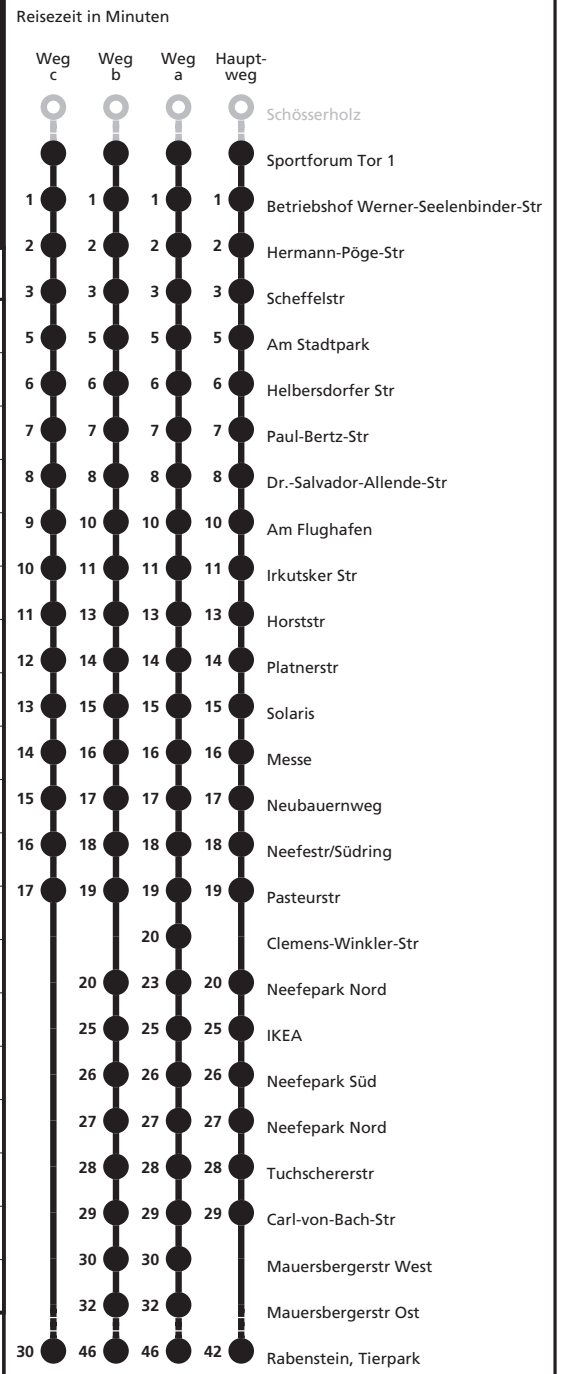

Reisezeit in Minuten

a = fährt Weg a b = fährt Weg b c = fährt Weg c d = bis Betriebshof Werner-Seelenbinder-Str F = an Ferientagen S = an Schultagen

Fahrten ohne Weghinweis verkehren auf Hauptweg. Außerhalb der Hauptverkehrszeit bestehen z.T. kürzere Reisezeiten.

a = fährt Weg a b = fährt Weg b c = fährt Weg c d = bis Betriebshof Werner-Seelenbinder-Str **F**= an Ferientagen **S**= an Schultagen
 Umleitungsfahrplan (Bau Chemnitz, Wartburgstraße)

Fahrten ohne Weghinweis verkehren auf Hauptweg. Außerhalb der Hauptverkehrszeit bestehen z.T. kürzere Reisezeiten.

27.08.18 - 28.10.18

Reisezeit in Minuten

- TU Campus
- Sportforum Tor 1
- 1 ● Betriebshof Werner-Seelenbinder-Str
- 2 ● Friedrich-Oskar-Schimmel-Str
- 3 ● Technopark
- 5 ● Fraunhoferstr Süd
- 7 ● Fraunhoferstr Nord
- 8 ● Südbahnhof
- 9 ● Gustav-Freytag-Str
- 10 ● Bahnhof Mitte/Niklasberg
- 11 ● Stephanplatz
- 13 ● Kanzlerstr
- 14 ● Barbarossastr
- 15 ● Henriettenstr
- 16 ● Leonhardtstr
- 18 ● Kanalstr
- 20 ● Konradstr
- 22 ● Hechlerstr
- 24 ● Schloßviertel
- 25 ● Eckstr
- 26 ● Wilhelm-Külz-Platz
- 28 ● Thomas-Mann-Platz/SACHSEN-ALLEE
- 29 ● Reinhardtstr
- 30 ● CFC-Stadion
- 31 ● Humboldtstr
- 32 ● Zietenstr
- 34 ● Uferstr
- 36 ● Dürerstr
- 44 ● TU Campus

Fahrplan 2017/18
Gültig ab 24.11.18

Reisezeit in Minuten

Uhr	Montag - Freitag	Samstag, Sonn- und Feiertag	Uhr
4	00 ^A	00 ^A	4
5			5
6			6
7			7
8			8
9			9
10			10
11			11
12			12
13			13
14			14
15			15
16			16
17			17
18			18
19			19
20			20
21			21
22			22
23			23
0	00 ^A	00 ^A	0
1	00 ^A	00 ^A	1
2	00 ^A	00 ^A	2
3	00 ^A	00 ^A	3