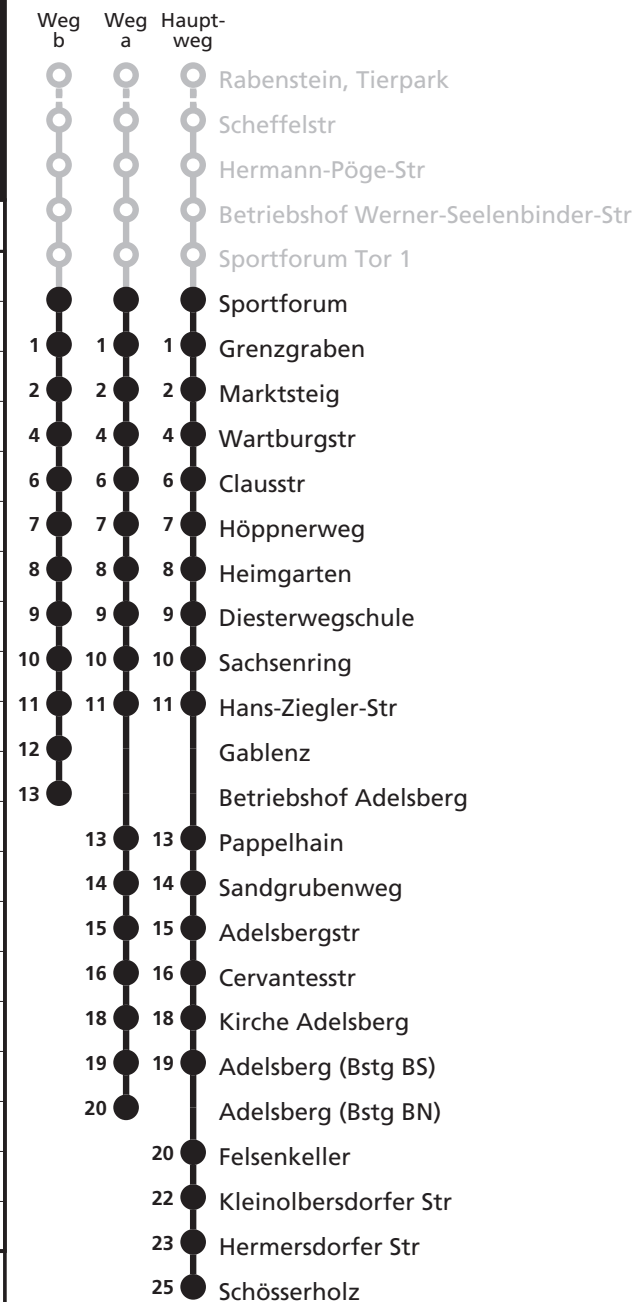

a = fährt Weg a b = fährt Weg b c = fährt Weg c d = bis Betriebshof Werner-Seelenbinder-Str F = an Ferientagen S = an Schultagen

Fahrten ohne Weghinweis verkehren auf Hauptweg. Außerhalb der Hauptverkehrszeit bestehen z.T. kürzere Reisezeiten.

Fahrten ohne Weghinweis verkehren auf Hauptweg. Außerhalb der Hauptverkehrszeit bestehen z.T. kürzere Reisezeiten.

43

BUS**Ⓜ Chemnitz, Sportforum
→ Chemnitz, Schösserholz****01.10.18 - 23.11.18**

Uhr	Montag - Freitag	Samstag	Sonn- und Feiertag	Uhr
4	41			4
5	35 ^b 41	00 ^a 44 ^a	07 ^a	5
6	10 40 ^b	44 ^a	07 ^a	6
7	10 40 ^b	44 ^a	07 ^a	7
8	10 40 ^b	44 ^a	07 ^a	8
9	10 40 ^b	44 ^a	07 ^a	9
10	10 ^b 40	35 ^a	07 ^a	10
11	10 ^b 40	35 ^a	07 ^a	11
12	10 ^b 40	35 ^a	07 ^a	12
13	10 ^b 40	35 ^a	07 ^a	13
14	07 ^S 10 ^F _b 40	35 ^a	07 ^a	14
15	10 ^F _b 10 ^S 40	35 ^a	07 ^a	15
16	10 ^b 40	35 ^a	07 ^a	16
17	10 ^b 40	35 ^a	07 ^a	17
18	10 ^b 40	35 ^a	07 ^a	18
19	10 ^b 40	35 ^a	07 ^a	19
20	10 ^b 48	50 ^a	07 ^a	20
21	10 ^b 50	50 ^a	07 ^a	21
22	10 ^b 45	45 ^a	07 ^a	22
23			07 ^a	23

a = fährt Weg a b = fährt Weg b **F** = an Ferientagen **S** = an Schultagen
 Umleitungsfahrplan (Bau Chemnitz, Wartburgstraße)

Reisezeit in Minuten

Fahrten ohne Weghinweis verkehren auf Hauptweg. Außerhalb der Hauptverkehrszeit bestehen z.T. kürzere Reisezeiten.

Fahrplan 2017/18
 Gültig ab 24.11.18

Reisezeit in Minuten

Uhr	Montag - Freitag	Samstag, Sonn- und Feiertag	Uhr
3	59 ^A	59 ^A	3
4			4
5			5
6			6
7			7
8			8
9			9
10			10
11			11
12			12
13			13
14			14
15			15
16			16
17			17
18			18
19			19
20			20
21			21
22			22
23	59 ^A	59 ^A	23
0	59 ^A	59 ^A	0
1	59 ^A	59 ^A	1
2	59 ^A	59 ^A	2