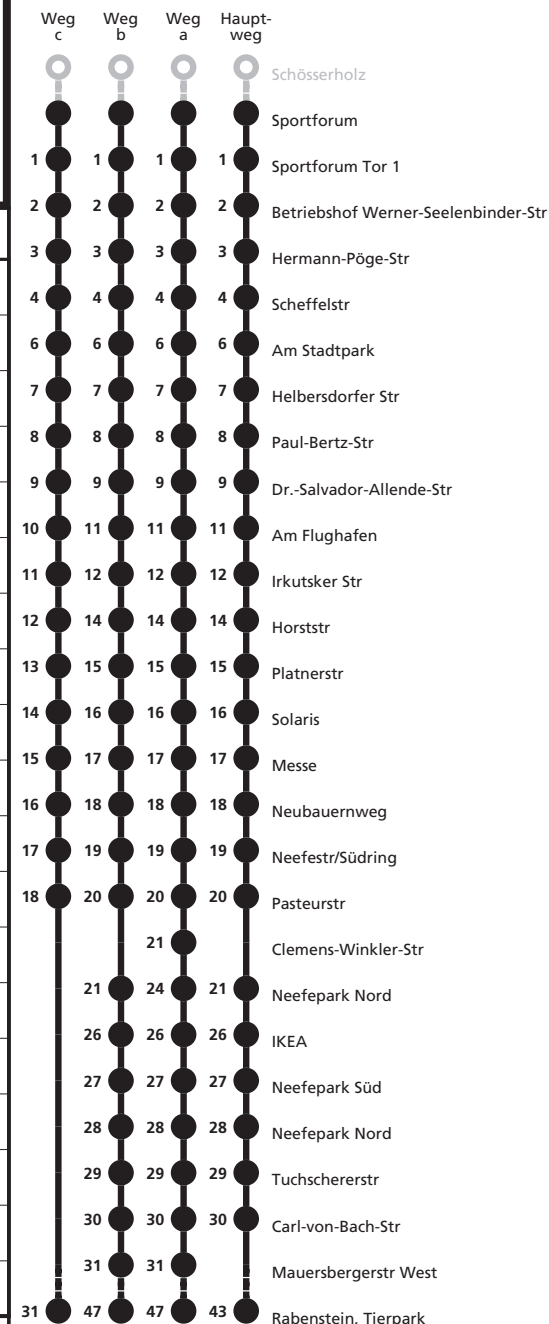

43

BUS

Ⓜ Chemnitz, Sportforum
 → Chemnitz, Rabenstein, Tierpark

Fahrplan 2017/18
 Gültig ab 26.02.18

Reisezeit in Minuten

Uhr	Montag - Freitag	Samstag	Sonn- und Feiertag	Uhr
5	33 ^a	41	48 ^c	5
6	03 ^a 33 ^a	41	48 ^c	6
7	03 ^a 33 ^a	41	48 ^c	7
8	03 ^a 33 ^b	39	48 ^c	8
9	03 ^b 33 ^b	37	48 ^c	9
10	03 33	37	48 ^c	10
11	03 33 ^b	37	48 ^c	11
12	03 ^b 33 ^b	37	48 ^c	12
13	03 ^b 33 ^b	37	48 ^c	13
14	03 ^a 33 ^a	37	48 ^c	14
15	03 ^F _a 03 ^S _a 33 ^a	37	48 ^c	15
16	03 ^F _a 03 ^S _a 33 ^a	37	48 ^c	16
17	03 ^b 33 ^b	37	48 ^c	17
18	03 40	37	48 ^c	18
19	00 40	40	48 ^c	19
20	00 40	40	48 ^c	20
21	00 40	40	48 ^c	21
22	46 ^c	46 ^c	48 ^c	22
23	36 ^d		48 ^d	23

a = fährt Weg a b = fährt Weg b c = fährt Weg c d = bis Betriebshof Werner-Seelenbinder-Str F = an Ferientagen S = an Schultagen

Fahrten ohne Weghinweis verkehren auf Hauptweg. Außerhalb der Hauptverkehrszeit bestehen z.T. kürzere Reisezeiten.

43

BUS**Ⓜ Chemnitz, Sportforum
→ Chemnitz, Schösserholz****Fahrplan 2017/18
Gültig ab 26.02.18**

Uhr	Montag - Freitag	Samstag	Sonn- und Feiertag	Uhr
4	42			4
5	35 ^b 42	00 ^a 44 ^a	07 ^a	5
6	10 40 ^b	44 ^a	07 ^a	6
7	10 40 ^b	44 ^a	07 ^a	7
8	10 40 ^b	44 ^a	07 ^a	8
9	10 40 ^b	44 ^a	07 ^a	9
10	10 ^b 40	35 ^a	07 ^a	10
11	10 ^b 40	35 ^a	07 ^a	11
12	10 ^b 40	35 ^a	07 ^a	12
13	10 ^b 40	35 ^a	07 ^a	13
14	07 ^S 10 ^F 40	35 ^a	07 ^a	14
15	10 ^F 10 ^S 40	35 ^a	07 ^a	15
16	10 ^b 40	35 ^a	07 ^a	16
17	10 ^b 40	35 ^a	07 ^a	17
18	10 ^b 40	35 ^a	07 ^a	18
19	10 ^b 40	35 ^a	07 ^a	19
20	10 ^b 48	50 ^a	07 ^a	20
21	10 ^b 50	50 ^a	07 ^a	21
22	10 ^b 45	45 ^a	07 ^a	22
23			07 ^a	23

Fahrplan 2017/18
 Gültig ab 24.11.18

Reisezeit in Minuten

Uhr	Montag - Freitag	Samstag, Sonn- und Feiertag	Uhr
3	59 ^A	59 ^A	3
4			4
5			5
6			6
7			7
8			8
9			9
10			10
11			11
12			12
13			13
14			14
15			15
16			16
17			17
18			18
19			19
20			20
21			21
22			22
23	59 ^A	59 ^A	23
0	59 ^A	59 ^A	0
1	59 ^A	59 ^A	1
2	59 ^A	59 ^A	2