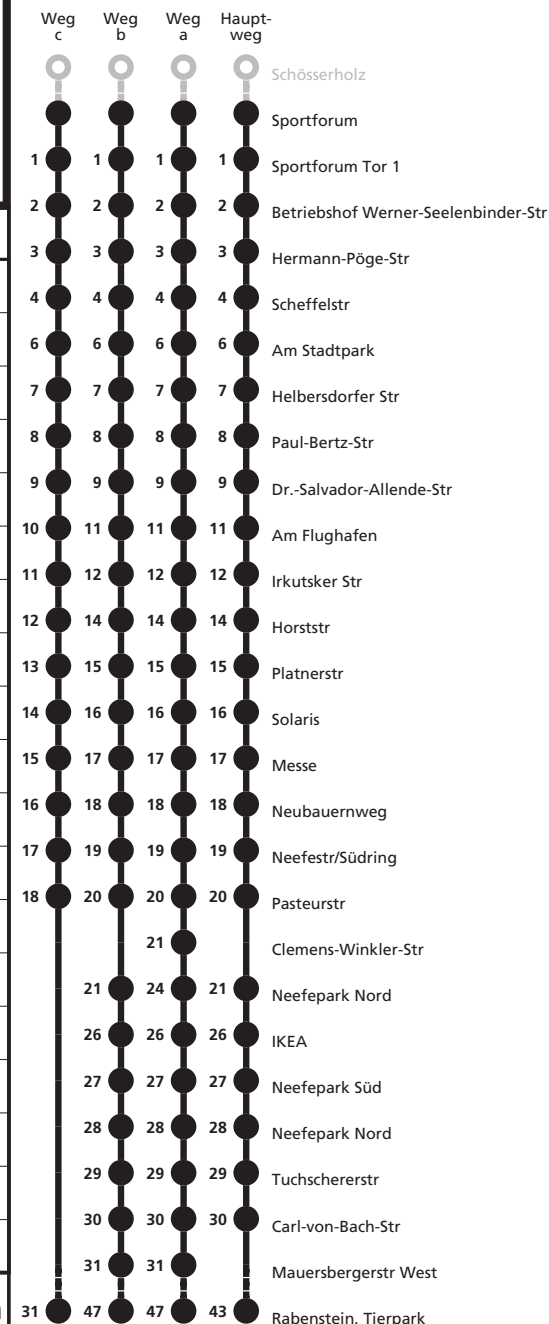

a = fährt Weg a b = fährt Weg b c = fährt Weg c d = bis Betriebshof Werner-Seelenbinder-Str F = an Ferientagen S = an Schultagen

Fahrten ohne Weghinweis verkehren auf Hauptweg. Außerhalb der Hauptverkehrszeit bestehen z.T. kürzere Reisezeiten.

43

Ⓜ Chemnitz, Sportforum
 → Chemnitz, Rabenstein, Tierpark

01.10.18 - 23.11.18

Uhr	Montag - Freitag	Samstag	Sonn- und Feiertag	Uhr
5	33 ^a	41	48 ^c	5
6	03 ^a 33 ^a	41	48 ^c	6
7	03 ^a 33 ^a	41	48 ^c	7
8	03 ^a 33 ^b	39	48 ^c	8
9	03 ^b 33 ^b	37	48 ^c	9
10	03 33	37	48 ^c	10
11	03 33 ^b	37	48 ^c	11
12	03 ^b 33 ^b	37	48 ^c	12
13	03 ^b 33 ^b	37	48 ^c	13
14	03 ^a 33 ^a	37	48 ^c	14
15	03 ^F _a 03 ^S _a 33 ^a	37	48 ^c	15
16	03 ^F _a 03 ^S _a 33 ^a	37	48 ^c	16
17	03 ^b 33 ^b	37	48 ^c	17
18	03 40	37	48 ^c	18
19	00 40	40	48 ^c	19
20	00 40	40	48 ^c	20
21	00 40	40	48 ^c	21
22	46 ^c	46 ^c	48 ^c	22
23	37 ^d		49 ^d	23

a = fährt Weg a b = fährt Weg b c = fährt Weg c d = bis Betriebshof Werner-Seelenbinder-Str **F**= an Ferientagen **S**= an Schultagen
 Umleitungsfahrplan (Bau Chemnitz, Wartburgstraße)

Reisezeit in Minuten

Fahrplan 2017/18
 Gültig ab 24.11.18

Reisezeit in Minuten

Uhr	Montag - Freitag	Samstag, Sonn- und Feiertag	Uhr
3	59 ^A	59 ^A	3
4			4
5			5
6			6
7			7
8			8
9			9
10			10
11			11
12			12
13			13
14			14
15			15
16			16
17			17
18			18
19			19
20			20
21			21
22			22
23	59 ^A	59 ^A	23
0	59 ^A	59 ^A	0
1	59 ^A	59 ^A	1
2	59 ^A	59 ^A	2